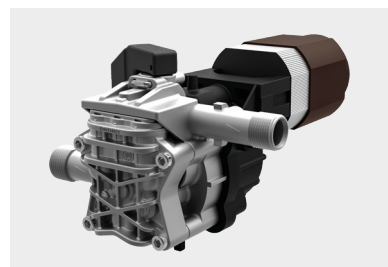

KRM

CLASSIC · EXTRA

Ergonomic handle with lance and gun storage

Maniglia ergonomica con alloggiamento per pistola e lancia

ON CLASSIC VERSIONS

Without hose reel at the top

SU VERSIONI CLASSIC

Dotazione senza avvolgitubo nella parte superiore

PT 03 BRUSH

ONLY ON EXTRA VERSIONS

Integrated detergent tank, easily removable

SOLO SU VERSIONI EXTRA

Serbatoio detergente integrato facilmente removibile

Easy handling thanks to two practical wheels

Facilità di movimento grazie a due pratiche ruote

Frontal coupling for connection to the water mains

Raccordo frontale per il collegamento alla rete idrica

FOR MORE INFO:
MAGGIORI INFORMAZIONI:

GENERAL FEATURES · CARATTERISTICHE GENERALI

- Cold water pressure washer with electric brush motor
- Motor thermal protection
- Three-piston axial pump with aluminum head
- Ergonomic handle with lance and gun housing
- Total Stop system
- Plastic wheels Ø 17.5 cm
- Integrated detergent tank (on Extra version)
- Hose reel located at the top (on Extra version)
- *Idropulitrice ad acqua fredda con motore elettrico universale*
- *Protezione termica del motore*
- *Pompa assiale a tre pistoni con testata in alluminio*
- *Maniglia ergonomica con alloggiamento per pistola e lancia*
- *Dispositivo Total Stop*
- *Ruote in plastica Ø 17.5 cm*
- *Serbatoio detergente integrato (su versione Extra)*
- *Avvolgitubo nella parte superiore (su versione Extra)*
- *Uso domestico*