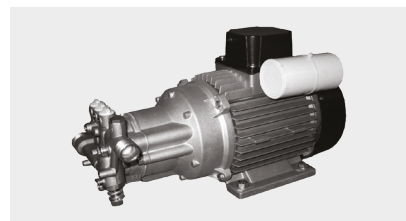

KL 1400

CLASSIC · EXTRA

Ergonomic handle for easy maneuverability

Maniglia ergonomica per una pratica movimentazione

Easy-to-fit accessories

Pratico alloggiamento per gli accessori

Handle for lifting

Maniglia supplementare per il sollevamento

MTP KLR

Aluminum pump head

Pompa con testata in alluminio

Hose reel at the back

Avvolgitubo collocato nella parte posteriore

Easy handling thanks to two wheels

Facilità di movimento grazie a due ruote

FOR MORE INFO:
MAGGIORI INFORMAZIONI:

GENERAL FEATURES · CARATTERISTICHE GENERALI

- Vertical structure, designed for maximum ergonomics and ease of use
- Comet pump with three axial pistons arranged vertically with pump at the bottom and an all-metal construction without any plastic used for the structural components
- Induction electrical motor with thermal protection
- Aluminum pump head
- Motor with copper winding
- EASY START device
- Total Stop system
- Inlet filter with quick coupling
- *Struttura a sviluppo verticale concepita per la massima ergonomia e praticità d'uso*
- *Pompa Comet a tre pistoni assiali disposta in verticale con pompa in basso e costruzione interamente in metallo, senza materiale plastico nei componenti strutturali*
- *Motore elettrico a induzione con protezione termica*
- *Testata pompa in alluminio*
- *Motore con avvolgimento in rame*
- *Dispositivo EASY START*
- *Dispositivo Total Stop*
- *Filtro di aspirazione con attacco rapido*
- *Uso semiprofessionale*

TECHNICAL FEATURES · CARATTERISTICHE TECNICHE

CODE CODICE	MODELS MODELLI	PUMP POMPA									
			Ph	V	Hz	bar	MPa	l/h	kW	kg	(L x W x H) cm
9046 0003	KL 1400 Classic	KLR	1	230	50	140	14	410	2,0	15	30,8 x 31 x 82
9046 0004	KL 1400 Extra	KLR	1	230	50	140	14	410	2,0	15	30,8 x 31 x 82