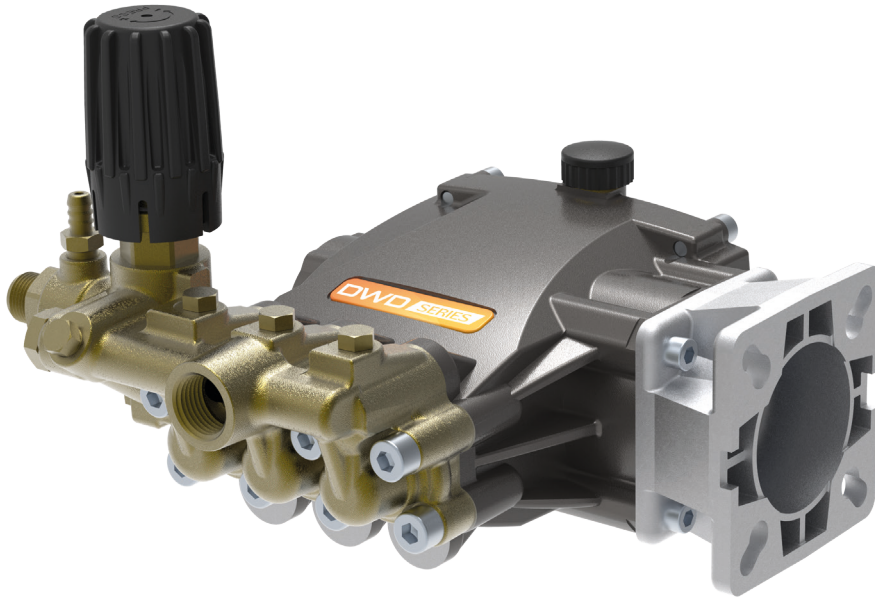

DWD-K

HOLLOW SHAFT Ø 3/4" › ALBERO FEMMINA Ø 3/4" › EJE HEMBRA Ø 3/4"

Code Codice Codigo	Model Modello Modelo	Version											
			“	rpm	l/min	US gpm	bar	psi	Mpa	HP	kW	kg	lb
6312 0450	DWD-K 2530 G	G	3/4	3400	8,8	2,3	207	3000	20,7	4,9	3,7	5,2	11,5

SAE J 609 A